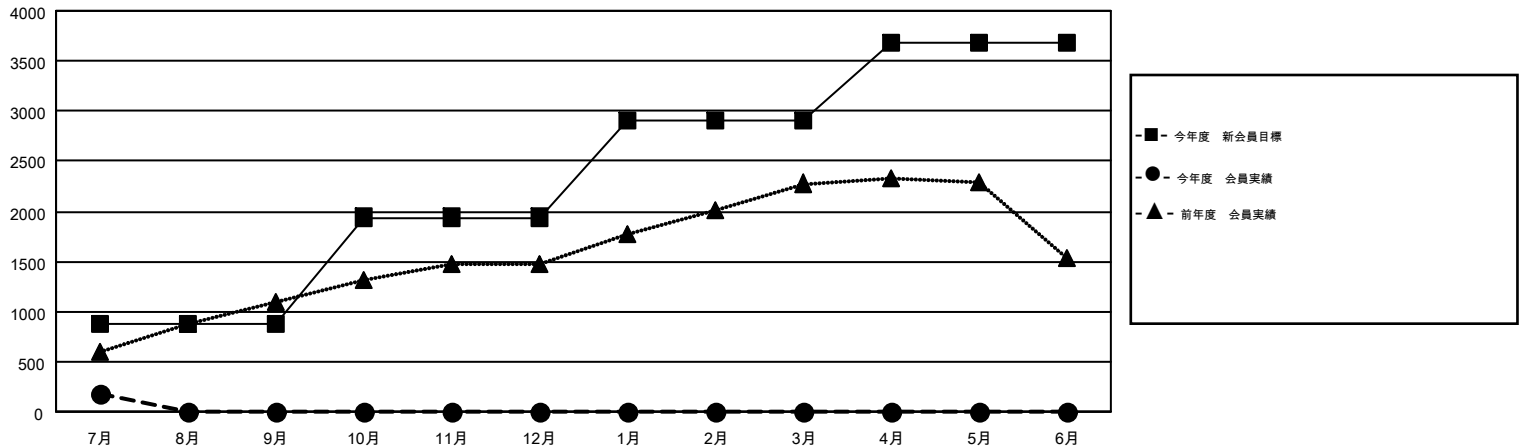

MONTHLY MEMBERSHIP PROGRESS REPORT

Results as of: 7/31/2015

Multiple District 334

LOCATION: JAPAN

GMT: MASAYOSHI MARUYAMA

GMT会則地域 5-Jap

クラブ				
結果: 2015-2016				
四半期	新クラブ目標	新クラブ	解散クラブ	純増/減
7月/8月/9月	0	0	0	0
10月/11月/12月	1	0	0	0
1月/2月/3月	1	0	0	0
4月/5月/6月	1	0	0	0

名				
結果: 2015-2016				
四半期	新会員目標	チャーターメン バー/新会員	退会者	純増/減
7月/8月/9月	870	324	143	181
10月/11月/12月	1,070	0	0	0
1月/2月/3月	968	0	0	0
4月/5月/6月	765	0	0	0

新クラブ目標及び実績累計

会員目標及び実績累計

解散クラブ: 0	167 CLUBS OF 431 一名以上の新会員を登録	男女別 男性 17,006 (67.59%) 女性 8,155 (32.41%)
退会者 物故会員 11 クラブ解散 0 その他 132 合計 143	健康診断データはこちら	家族会員 15,653 世帯主 6,992 世帯主以外 8,661