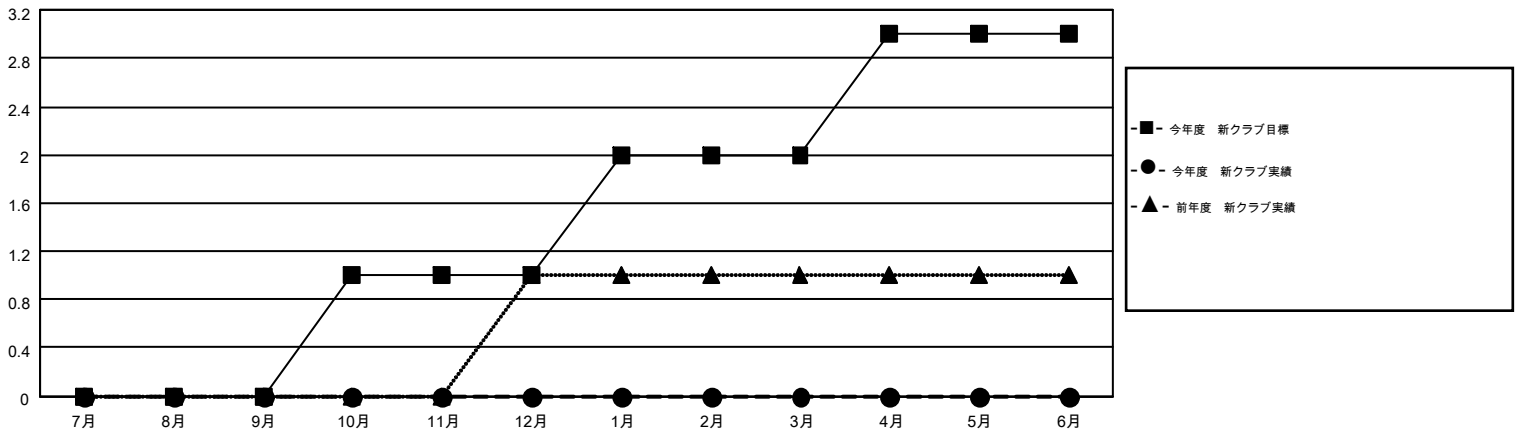

MONTHLY MEMBERSHIP PROGRESS REPORT

Results as of: 7/31/2015

Multiple District 334

LOCATION: JAPAN

GMT: MASAYOSHI MARUYAMA

GMT会則地域 5-Jap

クラブ				
結果: 2015-2016				
四半期	新クラブ目標	新クラブ	解散クラブ	純増/減
7月/8月/9月	0	0	0	0
10月/11月/12月	1	0	0	0
1月/2月/3月	1	0	0	0
4月/5月/6月	1	0	0	0

名				
結果: 2015-2016				
四半期	新会員目標	チャーターメン バー/新会員	退会者	純増/減
7月/8月/9月	870	324	143	181
10月/11月/12月	1,070	0	0	0
1月/2月/3月	968	0	0	0
4月/5月/6月	765	0	0	0

新クラブ目標及び実績累計

会員目標及び実績累計

解散クラブ: 0	167 CLUBS OF 431 一名以上の新会員を登録	男女別 男性 17,006 (67.59%) 女性 8,155 (32.41%)
退会者 物故会員 11 クラブ解散 0 その他 132 合計 143	健康診断データはこちら	家族会員 15,653 世帯主 6,992 世帯主以外 8,661